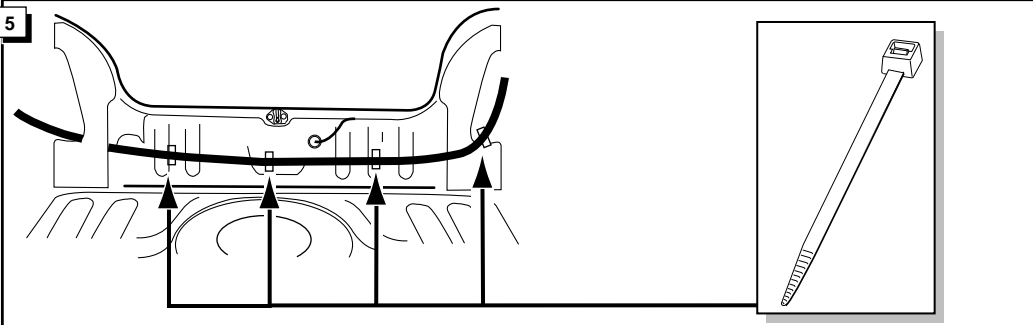

**Einbauanleitung Elektrosatz
Anhängervorrichtung mit 13-P Steckdose
lt. DIN/ISO Norm 11446**

**Instructions de montage du faisceau
électrique pour crochet d'attelage
conforme à la norme
DIN/ISO 11446 prise 13-P**

14

15

16

INFO

ROUTING

5

6

7