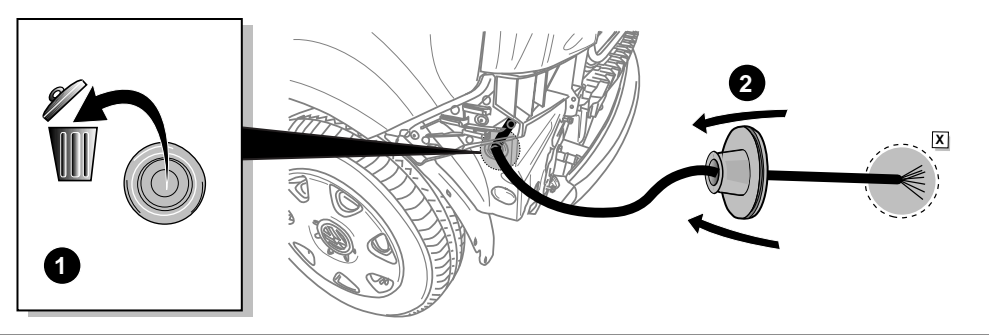

INFO

ROUTING

5

6

7

INFO Anschluß Steckdose / Connection de la prise / Socket connection / Contactdoos aansluiting

DIN/ISO 1724		(D)	(F)	(GB)	(NL)
↶	1/L	gelb	jaune	yellow	geel
↷	2	blau	bleu	blue	blauw
⏏ 1-8	3/31	weiß	blanc	white	wit
↷	4/R	grün	vert	green	groen
☀	5/58-R	braun	marron	brown	bruin
STOP	6/54	rot	rouge	red	rood
☀	7/58-L	schwarz	noir	black	zwart
↶↷	8/58-b	grau	gris	grey	grijs