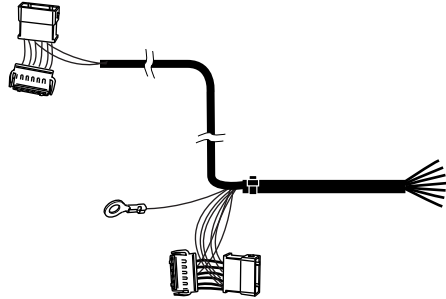

**Einbauanleitung Elektrosatz
Anhängervorrichtung mit 13-P Steckdose
lt. DIN/ISO Norm 11446**

**Instructions de montage du faisceau
électrique pour crochet d'attelage
conforme à la norme
DIN/ISO 11446 prise 13-P**

**Fitting instructions electric wiringkit
towbar with 13-P socket up to
DIN/ISO norm 11446**

**Montage-handleiding elektrokabelset voor
trekhaak met 13-P contactdoos
vlg. DIN/ISO norm 11446**

VW POLO 2002-

Bestel Nr.: VW-041-BB

* Teilliste

* Liste de pieces

* Part list

* Onderdelenlijst

12

13

! FUNKTIONEN KONTROLLIEREN !
! CONTRÔLER LES FONCTIONS !
! CHECK FUNCTIONS !
! CONTROLEER FUNCTIES !