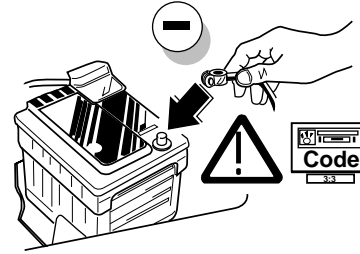

**Einbauanleitung Elektrosatz
Anhängervorrichtung mit 13-P Steckdose
lt. DIN/ISO Norm 11446**

**Instructions de montage du faisceau
électrique pour crochet d'attelage
conforme à la norme
DIN/ISO 11446 prise 13-P**

Bestel Nr.: VW-041-BB

* Teilliste

* Liste de pieces

* Part list

* Onderdelenlijst

12

13

! FUNKTIONEN KONTROLLIEREN !
! CONTRÔLER LES FONCTIONS !
! CHECK FUNCTIONS !
! CONTROLEER FUNCTIES !