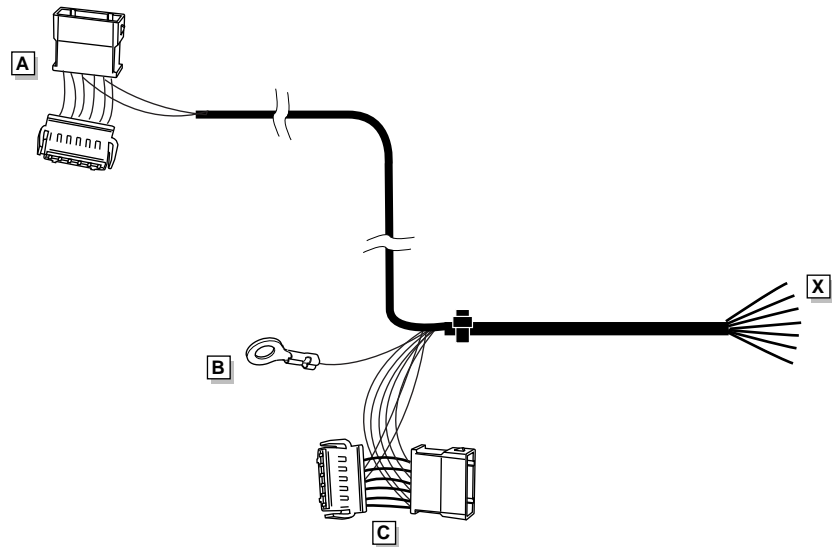

INFO

ROUTING