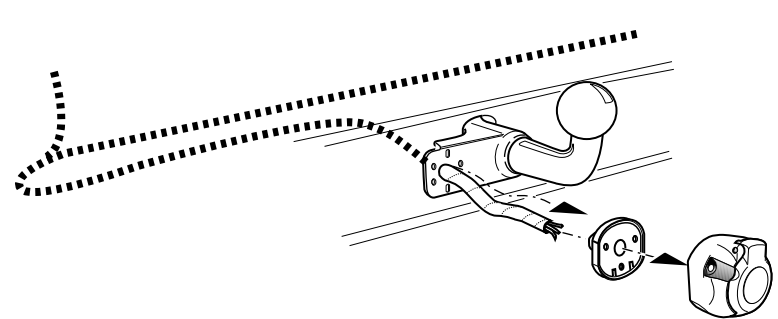

INFO Anschluß Steckdose / Connection de la prise / Socket connection / Contactdoos aansluiting

DIN/ISO 1724		(D)	(F)	(GB)	(NL)
↶	1/L	gelb	jaune	yellow	geel
↷	2	blau	bleu	blue	blauw
⏏ 1-8	3/31	weiß	blanc	white	wit
↷	4/R	grün	vert	green	groen
☀	5/58-R	braun	marron	brown	bruin
STOP	6/54	rot	rouge	red	rood
☀	7/58-L	schwarz	noir	black	zwart
↶↷	8/58-b	grau	gris	grey	grijs