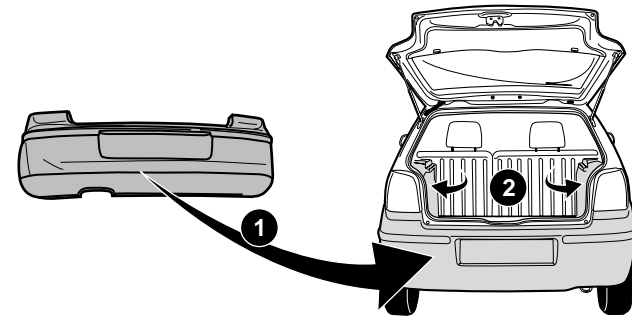

* Teilliste

* Liste de pieces

* Part list

* Onderdelenlijst

12

13

! FUNKTIONEN KONTROLLIEREN !
! CONTRÔLER LES FONCTIONS !
! CHECK FUNCTIONS !
! CONTROLEER FUNCTIES !

14

15

16